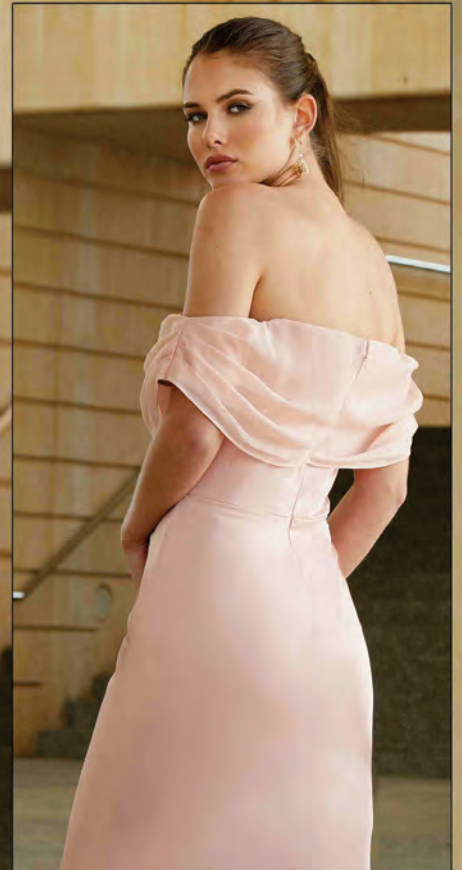

IVORY

CORAL

ROJO

54072

BURDEOS

AZULON

MORADO

NUDE