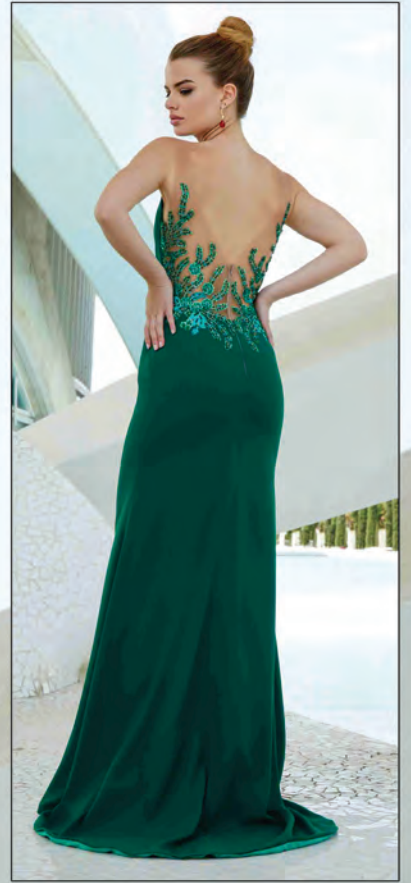

BURDEOS

VERDE OSCURO

AZULON

ROSA

AZUL

VERDE ESMERALDA

**X&M**<sup>®</sup>  
COLLECTION

84031