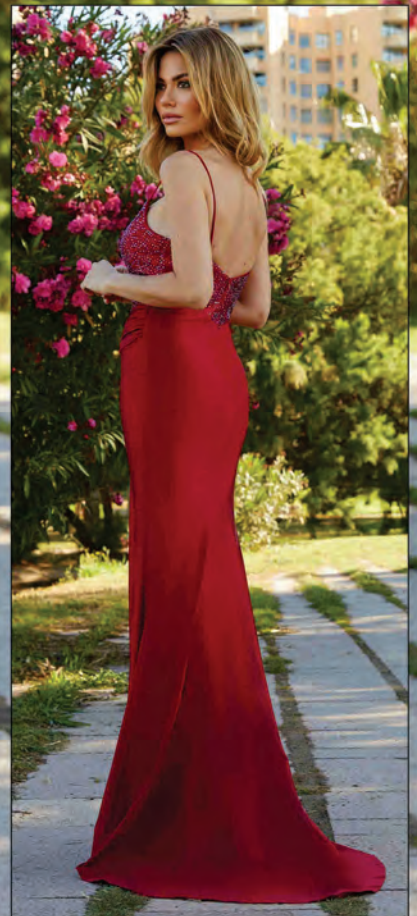

MORADO

**X&M**<sup>®</sup>  
COLLECTION

54046

AZULON

VERDE BOTELLA

ROJO

NEGRO

**X&M**<sup>®</sup>  
COLLECTION